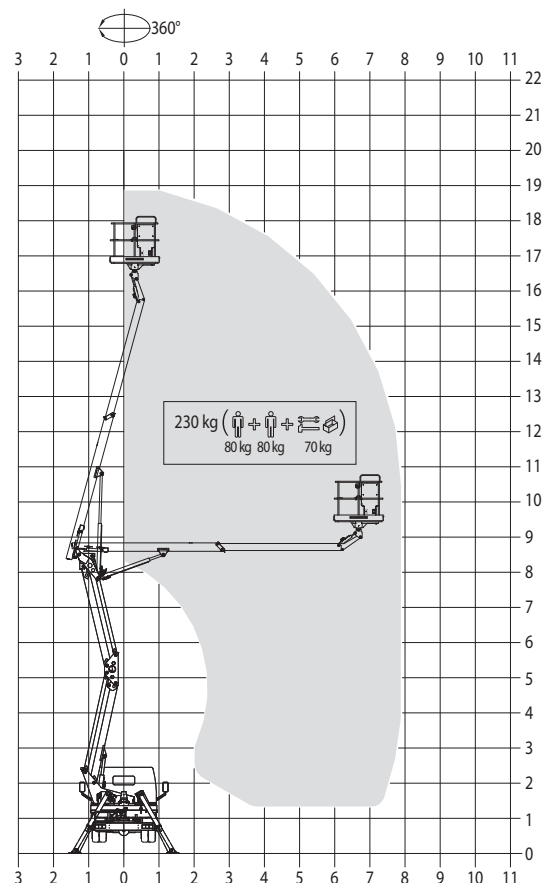

### DATI TECNICI

- Doppio pantografo + braccio telescopico con uno sfilo
- Movimentazione pantografo con bielle
- Rotazione torretta di 360° continui su ralla
- Comandi elettroidraulici proporzionali singoli dal cestello in posizione verticale
- Avviamento ed arresto motore veicolo dal cestello
- Pianale in alluminio antiscivolo
- Cestello con base in materiale composito e parapetto in alluminio
- Livellamento cestello a parallelogramma idraulico
- Rotazione del cestello 65° destra + 65° sinistra
- N° 4 stabilizzatori a piazzamento oleodinamico con sensori di contatto terreno
- Impianto oleodinamico alimentato da pompa ad ingranaggi installata sulla presa di forza del veicolo
- Cicalino innesto presa di forza
- Contatore in cabina
- Presa elettrica 230V AC CE in cestello
- Verniciatura standard colore blu (RAL 5017) oppure bianco (RAL 9010)
- Certificazione CE
- Collaudo MCTC come veicolo ad uso speciale

### PRESTAZIONI

Altezza di lavoro	19 m
Altezza piano di calpestio	17 m
Sbraccio	8 m
Portata	230 kg
Dim. cestello	1400x700x1100 mm
PTT minimo	3,5 t

Disponibile versione ZED 19 L su camion a cabina lunga.

## DIMENSIONI

## AREA DI LAVORO