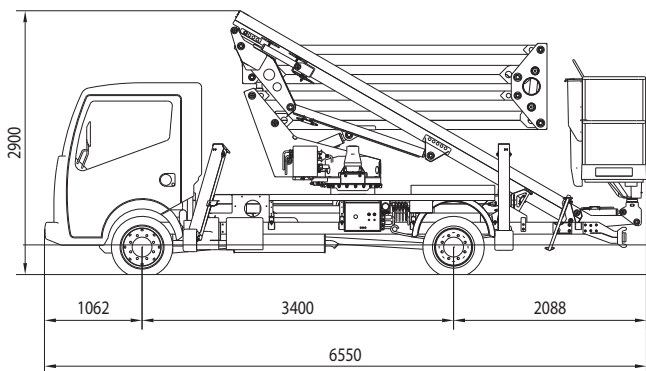

# SCHEMA TECNICA

### DATI TECNICI

- Doppio pantografo + braccio telescopico con uno sfilo
- Movimentazione pantografo con bielle
- Rotazione torretta di 360° continui su ralla
- Comandi elettroidraulici proporzionali singoli dal cestello in posizione verticale
- Avviamento ed arresto motore veicolo dal cestello
- Pianale in alluminio antiscivolo
- Cestello con base in materiale composito e parapetto in alluminio
- Livellamento cestello a parallelogramma idraulico
- Rotazione del cestello 65° destra + 65° sinistra
- N° 4 stabilizzatori a piazzamento oleodinamico con sensori di contatto terreno
- Impianto oleodinamico alimentato da pompa ad ingranaggi installata sulla presa di forza del veicolo
- Cicalino innesto presa di forza
- Contatore in cabina
- Presa elettrica 230V AC CE in cestello
- Verniciatura standard colore blu (RAL 5017) oppure bianco (RAL 9010)
- Certificazione CE
- Collaudo MCTC come veicolo ad uso speciale

### PRESTAZIONI

Altezza di lavoro	19 m
Altezza piano di calpestio	17 m
Sbraccio	8 m
Portata	230 kg
Dim. cestello	1400x700x1100 mm
PTT minimo	3,5 t

Disponibile versione ZED 19 L su camion a cabina lunga.

## DIMENSIONI