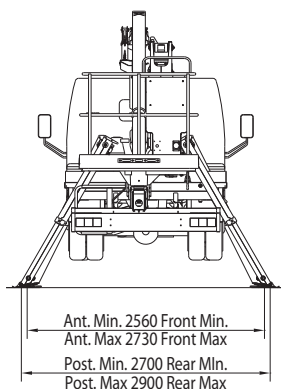

STABILIZZAZIONE